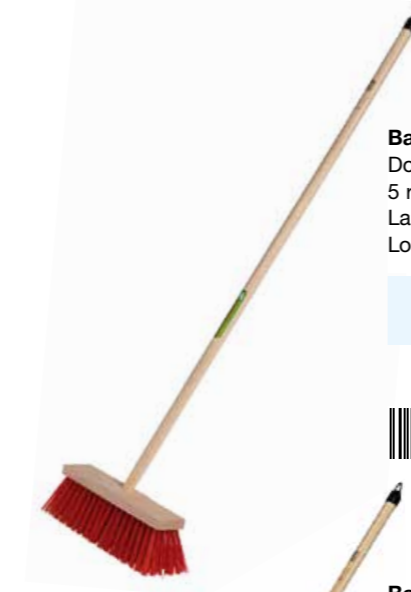

Balai de rue 66244:

Dos en bois, crins en ELASTON rouges
5 rangées de crins
Largeur de travail 40 cm
Longueur du manche: 140 cm

N° de réf. 4002408-	N° d'article	UC		
-662442	1470566	5