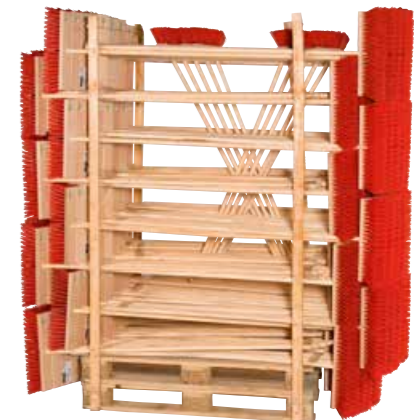

Balai de rue 66202 - Modèle de promotion -

Dos en bois, crins ELASTON rouges
Largeur de travail 40 cm,
Longueur du manche: 140 cm

N° de réf. 4002408-	N° d'article	UC		
-662022	1470500	5		

150 balais dans leur présentoir de vente
-687599 8200000 1

**Présentoir balais
de rue/à neige**

150 balais de rue/à neige 66202
Présentoir N° 8200000
Présentoir EAN Code 4002408687599