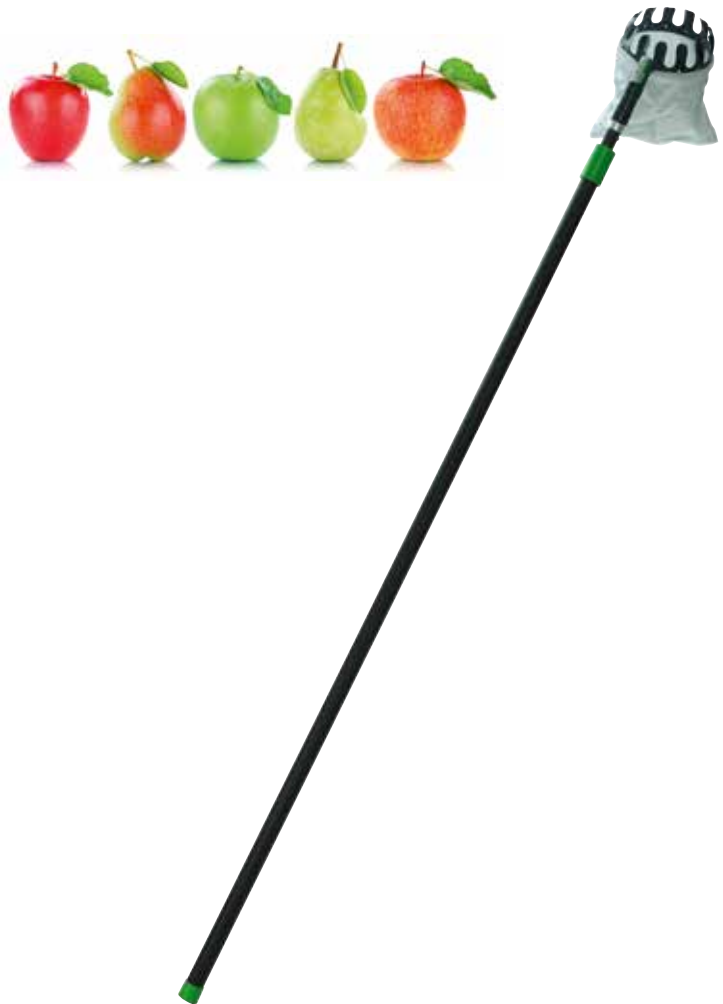

FREUND

Freund-Gartenpflegegeräte.
Qualität aus der Schmiede.

VICTORIA

Victoria-Bodenbearbeitungsgeräte.
In guter Handwerks-Tradition.

Obstpflückset 28 Display

Display-Nr. 8270010
Display EAN 4000925961017

bestehend aus:

VE	Bezeichnung	Art.-Nr.	EAN
30	Obstpflückset 28	1990631	4000925808145

FREUND

Freund-Gartenpflegegeräte.
Qualität aus der Schmiede.

VICTORIA

Victoria-Bodenbearbeitungsgeräte.
In guter Handwerks-Tradition.

Profi-Gartenhelfer Display