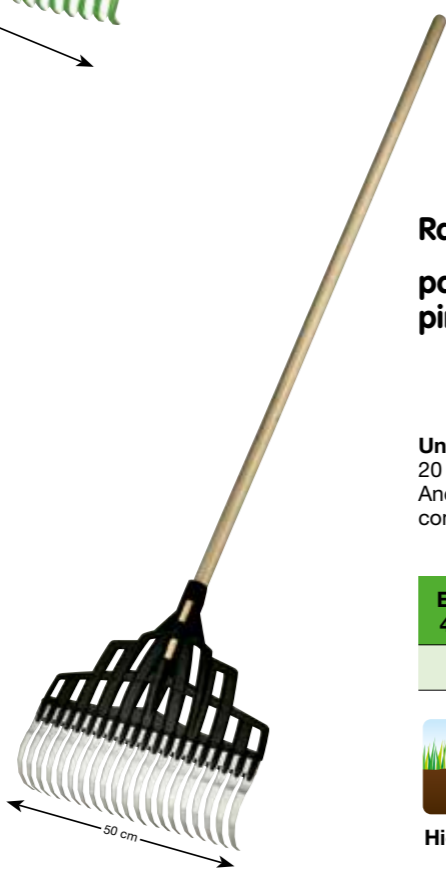

Instrumentos de jardinería

Azadas

	EaN-Cód. 4002408-	Nº de artíc.	VE	
	Azada sin Mango 65292: 2,5 kg 65293: 3,0 kg	3380502 3380503	1 1	
	Azada 65282: 2,5 kg, con Mango 95 cm	1380504	1	
	Azada 65280: 1,5 kg, con estuche, con Mango 90 cm	1380503	1	
	Azadilla, Mango 135 cm 65875: 2 Púas 65876: 2 Púas 65865:	1370540 1370519 1370517	5 5 5	
	Azada doble, negro lacado, con Mango 140 cm * 65855: 2 Púas 65856: 2 Púas	1430540 1430542	5 5	
	Escardilla negro, lacado, con Mango 160 cm 65468: Ancho: 18 cm	1440529	5	
	Azada 65316: con Mango 140 cm Ancho: 16 cm	1440514	5	
	Escardilla con Mango 140 cm * 65716: Ancho: 16 cm 65718: Ancho: 18 cm Hoja de repuesto para Escardilla 65606: Ancho: 16 cm 65608: Ancho: 18 cm	1440550 1440563 3690518 3690519	5 5 1 1	

Instrumentos de jardinería

Azadas / Aireador / Cultivador

	EaN-Cód. 4002408-	Nº de artíc.	VE	
	Horca 64605: 4 Púas, 18 x 16 cm, con lacado Mango 135 cm	1290554	5	
	Horca para patatas 64505: 4 Púas, 19 x 17 cm, con lacado Mango 135 cm	1290546	5	
	Jardinería Cultivador 64745: 4 Púas, 13 x 13 cm, con lacado Mango 140 cm	1290709	5	
	Rastrillo de mano para jardinería con lacado Mango 140 cm 64375: 3 Púas, 12 x 9 cm * 64575: 4 Púas, 11 x 12 cm	1290543 1290549	5 5	
	Rastrillo de mano para jardinería 64595: 4 Púas, 12 x 11 cm, negro, lacado, con lacado Mango 140 cm	1430529	5	
	Aireador 64387: 3 Púas, negro, lacado, Ancho: 9 cm, con lacado Mango 140 cm	1430506	5	
	Cultivador 64395 3 Púas, negro, lacado, Ancho: 12 cm, con lacado Mango 140 cm	1430512	5	

Rastrillo profesional de FREUND VICTORIA!

El extra grande!
Para quitar hierba, hojas y piñas.
Ideal para superficies grandes.

Rastrillo de plástico 68143:
 verde, 26 Púas,
 Ancho 66 cm,
 Mango 152 cm

EaN-Cód.	Nº de artíc.	VE
4002408-681436	1420613	5