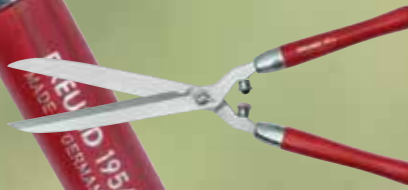

Tijeras de jardinería 1914:

Largo de la cuchilla: 28 cm
Corta hasta 16 mm ø
Largo total: 64 cm

EaN-Cód. 4000925-	Nº de artíc.	VE	
-202141	1010758	4	

Tijeras de jardinería 1954:

Largo de la cuchilla: 24 cm
Corta hasta 16 mm ø
Largo total: 55 cm