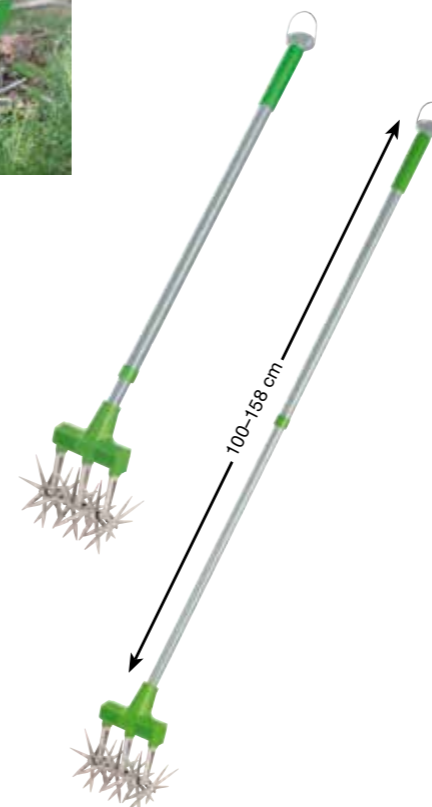

Cultivador 68055

100 hasta 158 cm.
Amplitud de trabajo hasta 15 cm.

EaN-Cód. 4002408-	Nº de artíc.	VE	
-680552	1990619	4