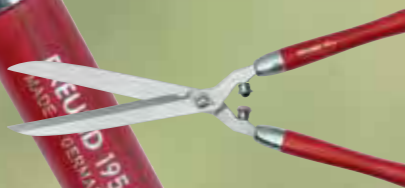

EAN-Code	Artikel Nr.	VE	
4 000925 202127	1010732	4	

Heckenschere 1914: hartverchromte Klingen, eingeschmiedete Mutternsicherung, rote Handgriffe, verchromte Metallzwingen, langlebiger und Handgelenk schonender Anschlagdämpfer
Schneidet bis 16 mm ø
Länge Blatt: 28 cm
Länge total: 64 cm