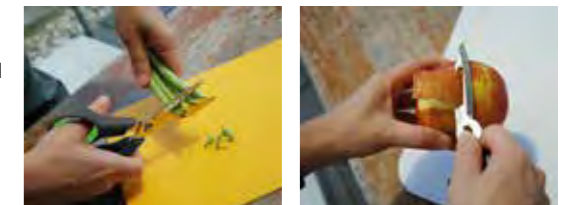

Multifunktionsschere F4

Scherechnitt, Messerschnitt, Obst- und Gemüseschäler, Flaschenöffner Stahlklinge rostfrei, trennbare Klingen zur Verwendung als Messerschnitt ergonomische Kunststoffgriffe Länge total: ca. 21 cm

Vielfältig einsetzbar: Ideal im Haushalt, Garten, bei Hobby- und Bastelarbeiten, beim Camping und mehr.

Zum Schneiden von Papier, dünnen Kartonagen, Garn und Schnüren. Zum Schälen von Obst/Gemüse und mit integriertem Flaschenöffner.

Leichtes Trennen der zwei Scherenklingen für den Einsatz als Messer und zum gründlichen und einfachen Reinigen.

Mit ergonomisch geformten Griffen für ein angenehmes sowie sicheres Arbeiten bei gleichzeitig optimaler Schnittkontrolle.

EAN-Code	Artikel Nr.	VE
4 000925 414865	1030765	6