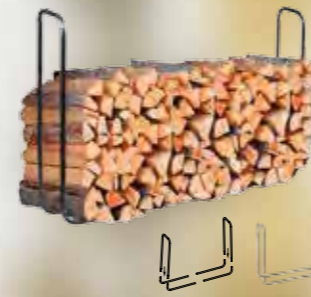

EAN-Code	Artikel Nr.	VE
4 002408 669212	1560618	6

Sappie 935:
inklusive Transport- und Aufbewahrungshalterung
Gewicht: ca. 300 g Länge total: ca. 40 cm
Zum Anheben, Wenden und Bewegen von Baumstämmen, Holzscheiten.

EAN-Code	Artikel Nr.	VE
4 002408 669748	1560619	6

Machete 945:
inklusive Transport- und Aufbewahrungshalterung
Gewicht: ca. 450 g Länge total: ca. 55 cm
Zum Entasten von Bäumen und Stämmen, zum Auslichten von Sträuchern und Verwuchs im Garten und Wald.

EAN-Code	Artikel Nr.	VE
4 002408 669755	1560620	6

Forstgeräte /-zubehör

Brennholzzubehör / Werkzeugschärfer

Brennholz-Lagerregal 67605
Metallrohrstangen,
Inhalt 6 Elemente = 1 Lagerregal
Hammerschlag pulverbeschichtet für Korrosionsbeständigkeit.
Für den Außenbereich empfohlen, robust und hohe Belastbarkeit.
Werkzeugfreie Montage, einfache Handhabung.
Flexible Aufstellung, variabel größenverstellbar.
Maße pro Element: L/B/H 64/32/99 cm