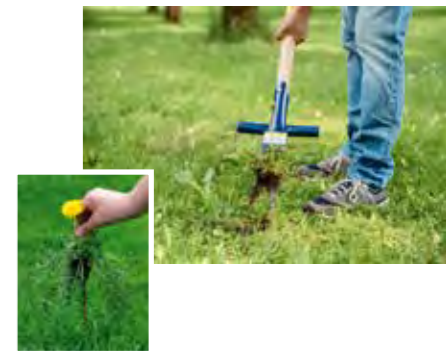

Teichzange 67671:
mit 2 Greiftellern 60 mm ø Gesamtlänge: 128 cm

Teichschere 67672:
zum Schneiden von Wasserpflanzen, Messer auswechselbar Gesamtlänge: 124 cm

Teichzange
Zum Entfernen von Blättern etc. aus Teichen

Teichschere
Zum Ausschneiden von Wasserpflanzen etc.

Mechanische Unkrautbekämpfung - ökologisch wertvoll & effektiv!

Zur gezielten Entfernung von Ampferpflanzen und weiteren Unkräutern mit der ganzen Wurzel.