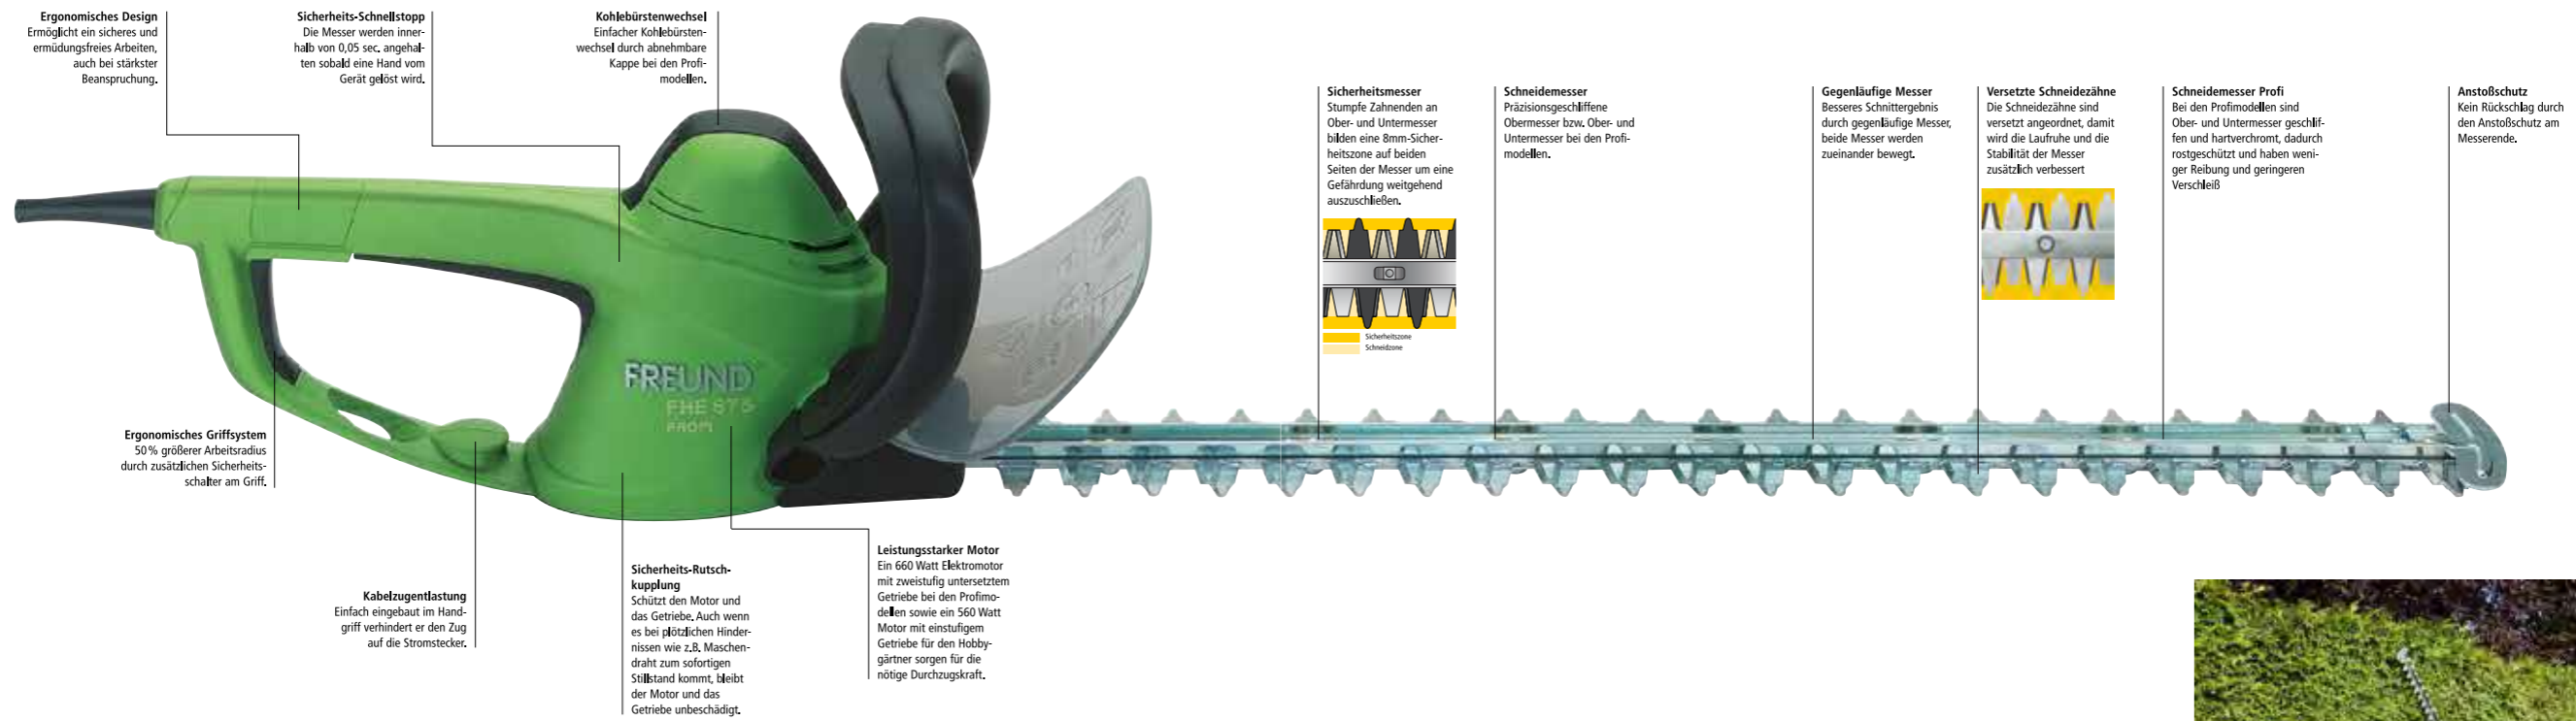

FREUND – darauf können Sie sich verlassen.

Als Spezialist in der Herstellung von Gartengeräten weiß FREUND worauf es beim Hecken schneiden ankommt. Jahrzehntelange Erfahrung sowie größte technische Kompetenz sind die Voraussetzungen, leistungsstarke, zuverlässige und sichere Heckenscheren zu entwickeln und produzieren.

Und weil alle Geräte in Deutschland hergestellt werden, können Sie sich darauf verlassen, dass Qualität und Verarbeitung einen langlebigen Einsatz gewährleisten.

	EAN-Code	Artikel Nr.	VE
Elektroheckenscheren für den Profieinsatz FHE 665 Zweistufig untersetztes Getriebe, einfacher Kohlebürstenwechsel, Leistungsaufnahme 660 Watt, Ober- und Untermesser identisch und 8 mm Sicherheitszone FHE 665 SL=650 mm G=4,6 kg		1000525	1

	EAN-Code	Artikel Nr.	VE
Elektroheckenscheren für den Hobbygärtner FHE 555 / FHE 565 Einstufiges Getriebe, Leistungsaufnahme 560 Watt, Obermesser speziell geschliffen, Untermesser mit 8 mm Sicherheitszone FHE 555 SL=550 mm G=4,1 kg FHE 565 SL=650 mm G=4,3 kg	 	1000522 1000521	1 1

	EAN-Code	Artikel Nr.	VE
  HSP: Pflegespray, Pumpflasche Inhalt: 250 ml		1140506	12