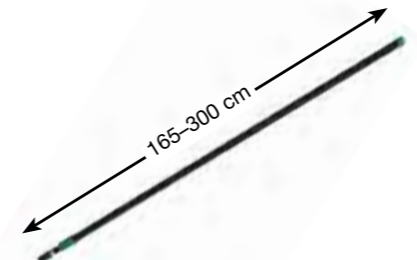

Obstschüttelhaken 68129:
mit Dülle, ohne Stiel
Länge: 17 cm

EAN-Code	Artikel Nr.	VE
4 002408 681290	3460521	10

Teleskopstange 2013:
leichte Teleskopstange, lackiert mit Konus, stufenlos verstellbar
Länge total: 165/300 cm

EAN-Code	Artikel Nr.	VE
4 000925 957089	3660522	5