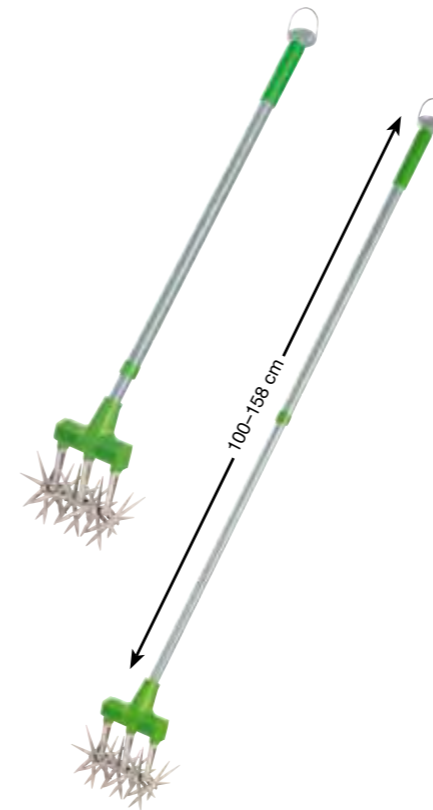

Rollkultivator 68055

Extra langer Stahlrohrstiel für optimale Reichweite, teleskopierbar von 100 bis 158 cm. Arbeitsbreite bis 15 cm.

Abnehmbare Aluminium-Zinken-Räder.

Rutschfeste und hautsympathische Kunststoffummantelung für angenehmes und ermüdungsfreies Arbeiten.

EAN-Code	Artikel Nr.	VE	
4 002408 680552	1990619	4	

Verschiedene Nutzungsmöglichkeiten:

Boden belüften, Mulch unterarbeiten, Unkraut beseitigen, Erde feinkrümeln.

Für Saatzeilen.