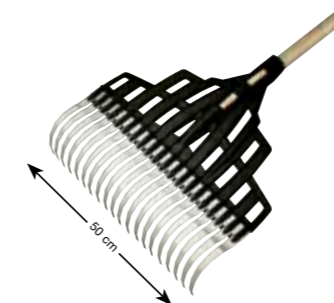

Universal-Laubbesen 68144:
20 flexible, gebogene Kunststoff-Metallzinken,
Arbeitsbreite 50 cm,
mit lackiertem Stiel 145 cm, besonderer
Verbindungsmechanismus verhindert Verdrehen
der Zinken

EAN-Code	Artikel Nr.	VE	
4 002408 681443	1420607	5