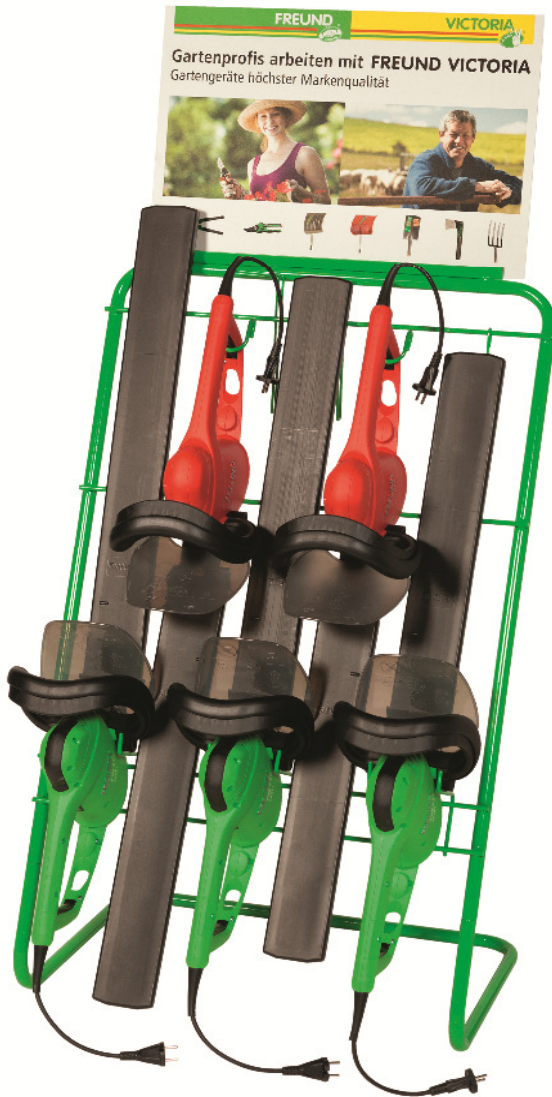

FREUND

Freund-Gartenpflegegeräte.
Qualität aus der Schmiede.

VICTORIA

Victoria-Bodenbearbeitungsgeräte.
In guter Handwerks-Tradition.

Elektroheckenscheren

Display

Versetzte Schneidezähne

Die Schneidezähne sind versetzt angeordnet, damit wird die Laufruhe und die Stabilität der Messer zusätzlich verbessert

Sicherheitsmesser

Stumpfe Zahnenden an Ober- und Untermesser bilden eine 8mm-Sicherheitszone auf beiden Seiten der Messer um eine Gefährdung weitgehend auszuschließen.